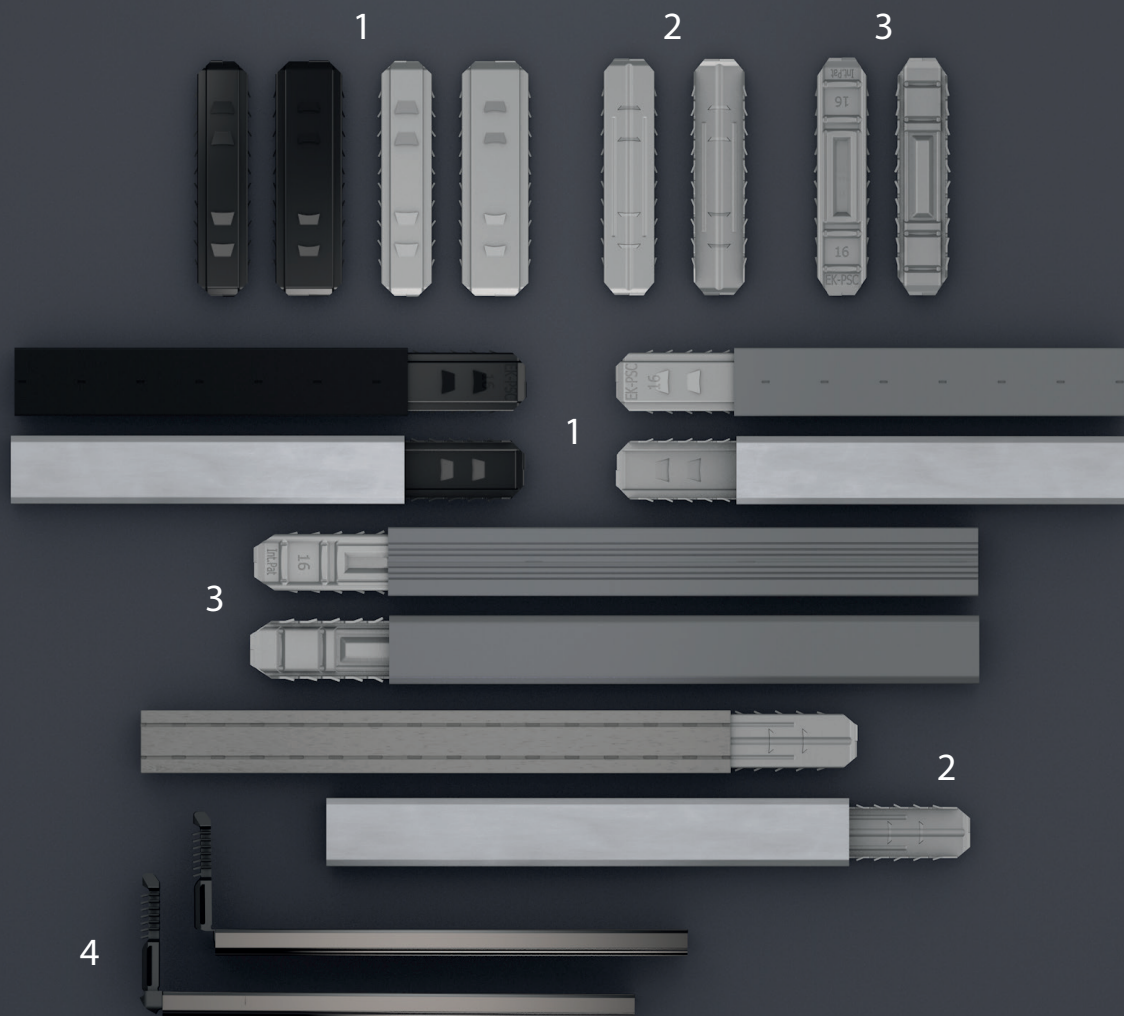

# EK Connect für Warm Edge – Thermix Pro, Thermobar und Termoprofi

- 1 STEEL Längsverbinder Trockenmitteldurchlass black/grey Thermix
- 2 STEEL Längsverbinder Trockenmitteldurchlass grey Termoprofi / 3 STEEL Längsverbinder Trockenmitteldurchlass grey Thermobar / 4 POLO Eck- und Modellwinkel grey/black HPS