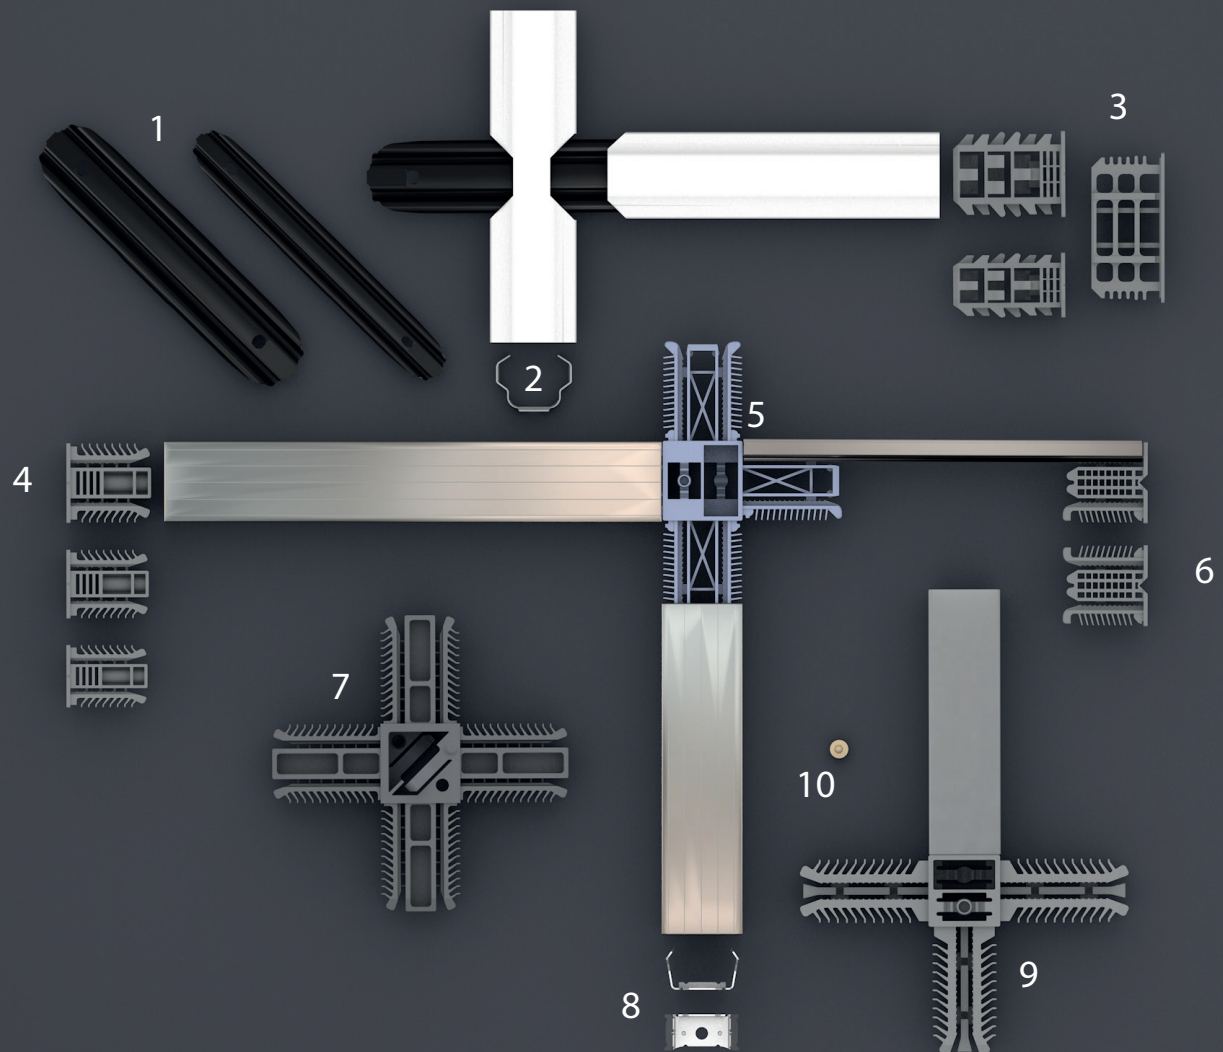

EK Connect für Kasten- und Deko-Sprossenprofile

1 STEEL Sprossen-Kreuzverbinder Deko-Profil / 2 STEEL Sprossen-Klemmfeder Deko-Profil / 3 POLO Sprossen-Endstück Deko-Profil / 4 POLO Sprossen-Endstück Duplex-Profil NXT / 5 POLO Sprossen-Kreuzverbinder Duplex und Twin-Profil / 6 POLO Sprossen-Endstück Duplex und Twin-Profil / 7 POLO Sprossen-Kreuzverbinder Duplex-Profil NXT / 8 STEEL Sprossen-Klemmfeder Duplex-Profil / 9 POLO Sprossen-Kreuzverbinder HPS / 10 POLO Klapperschutzhauben für Sprossen-Kreuzverbinder