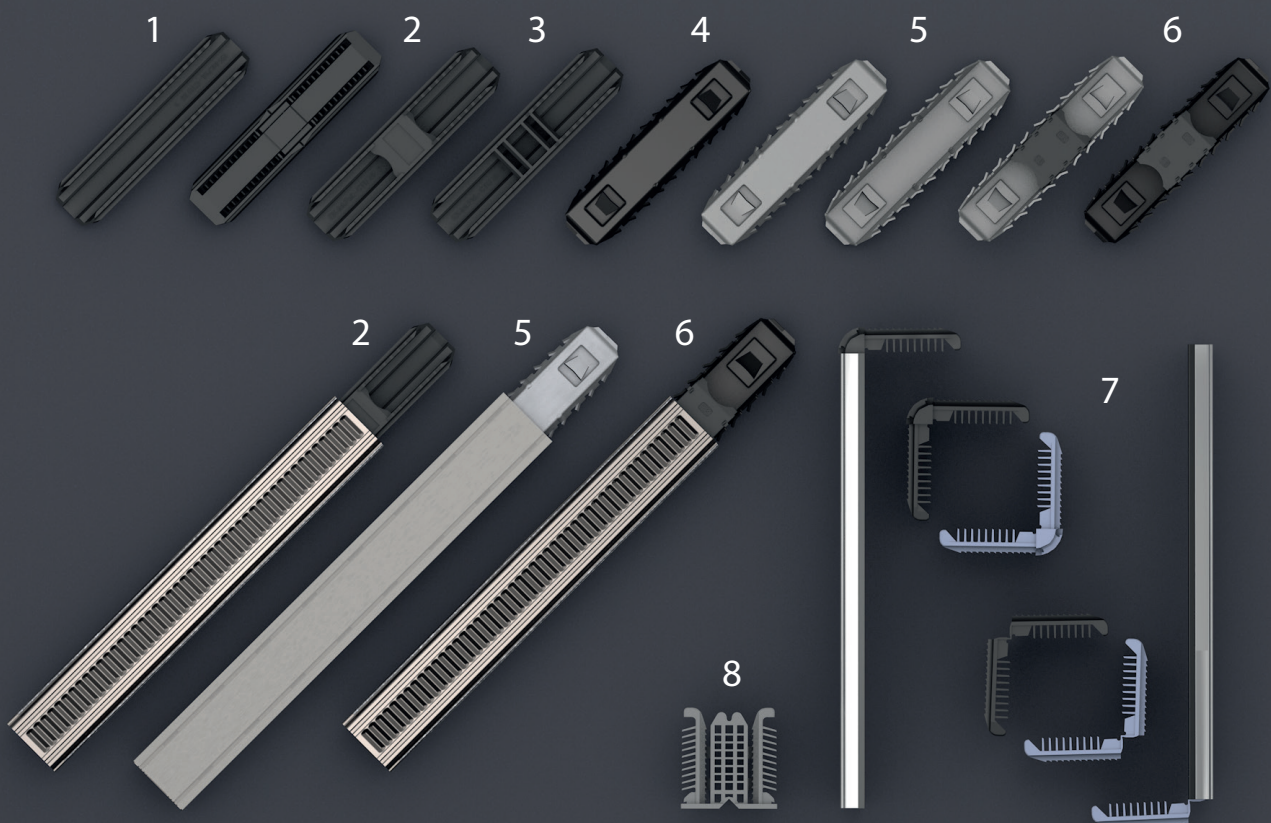

EK Connect für Warm Edge – Chromatech Ultra F/S

1 POLO Längsverbinder Trockenmitteldurchlass black / 2 POLO Längsverbinder Trockenmitteldurchlass bridge black / 3 POLO Längsverbinder Trockenmittellstopp black / 4 STEEL Längsverbinder Trockenmitteldurchlass black / 5 STEEL Längsverbinder Trockenmitteldurchlass grey / 6 STEEL Längsverbinder Trockenmitteldurchlass bridge grey/black / 7 POLO Eckwinkel WE und Modellwinkel / 8 POLO Sprossen-Endstück Twin-Profile